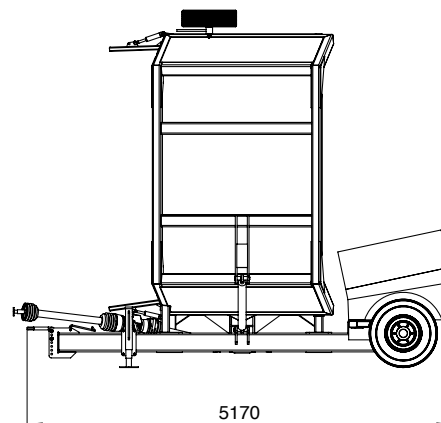

Alle Angaben ohne Gewähr, Druckfehler vorbehalten.