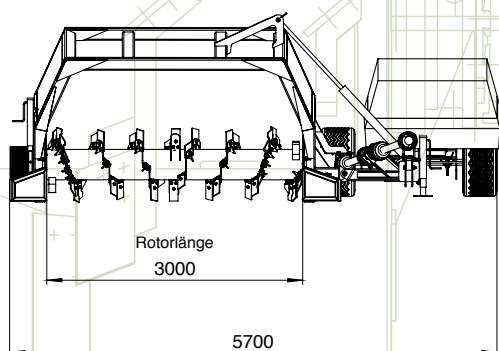

Alle Angaben ohne Gewähr, Druckfehler vorbehalten.