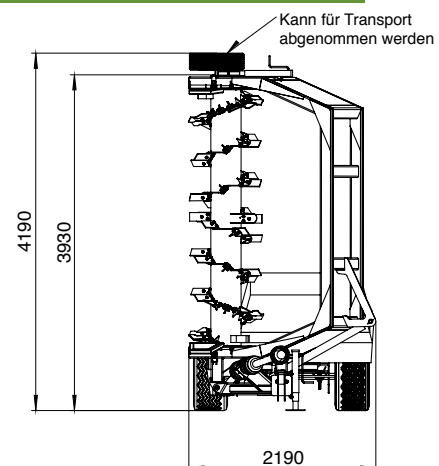

Alle Angaben ohne Gewähr, Druckfehler vorbehalten.